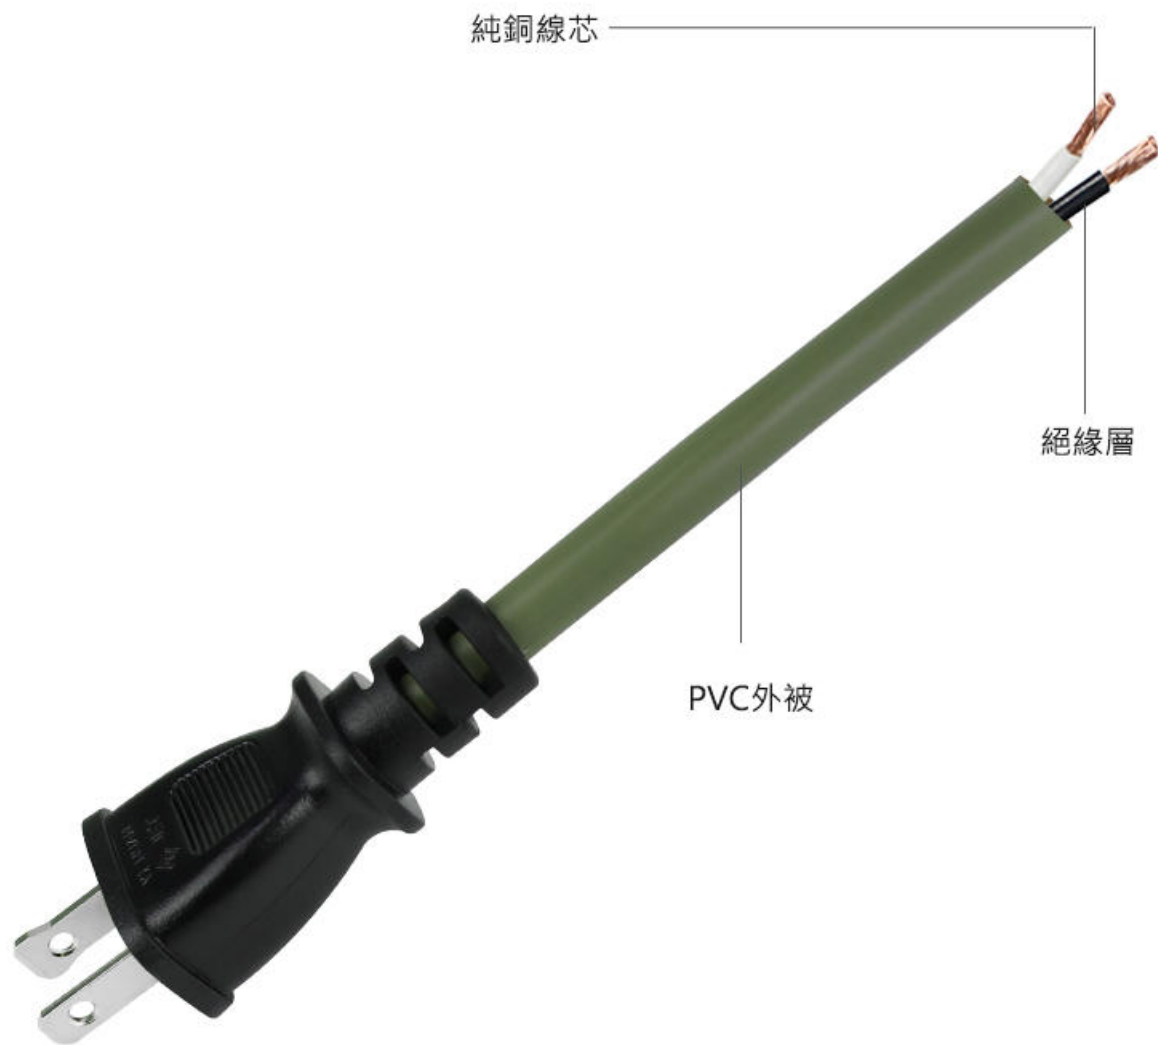

## 夜燈設計

在黑暗的環境下使用，能方便尋找插座。

# 超軟線材

線身耐彎折，好佈線、好收藏不佔空間。

# 雙重絕緣安全電線

高功率安全電線採用VCTF 2.0mmx2C，通過國家認證標準電線